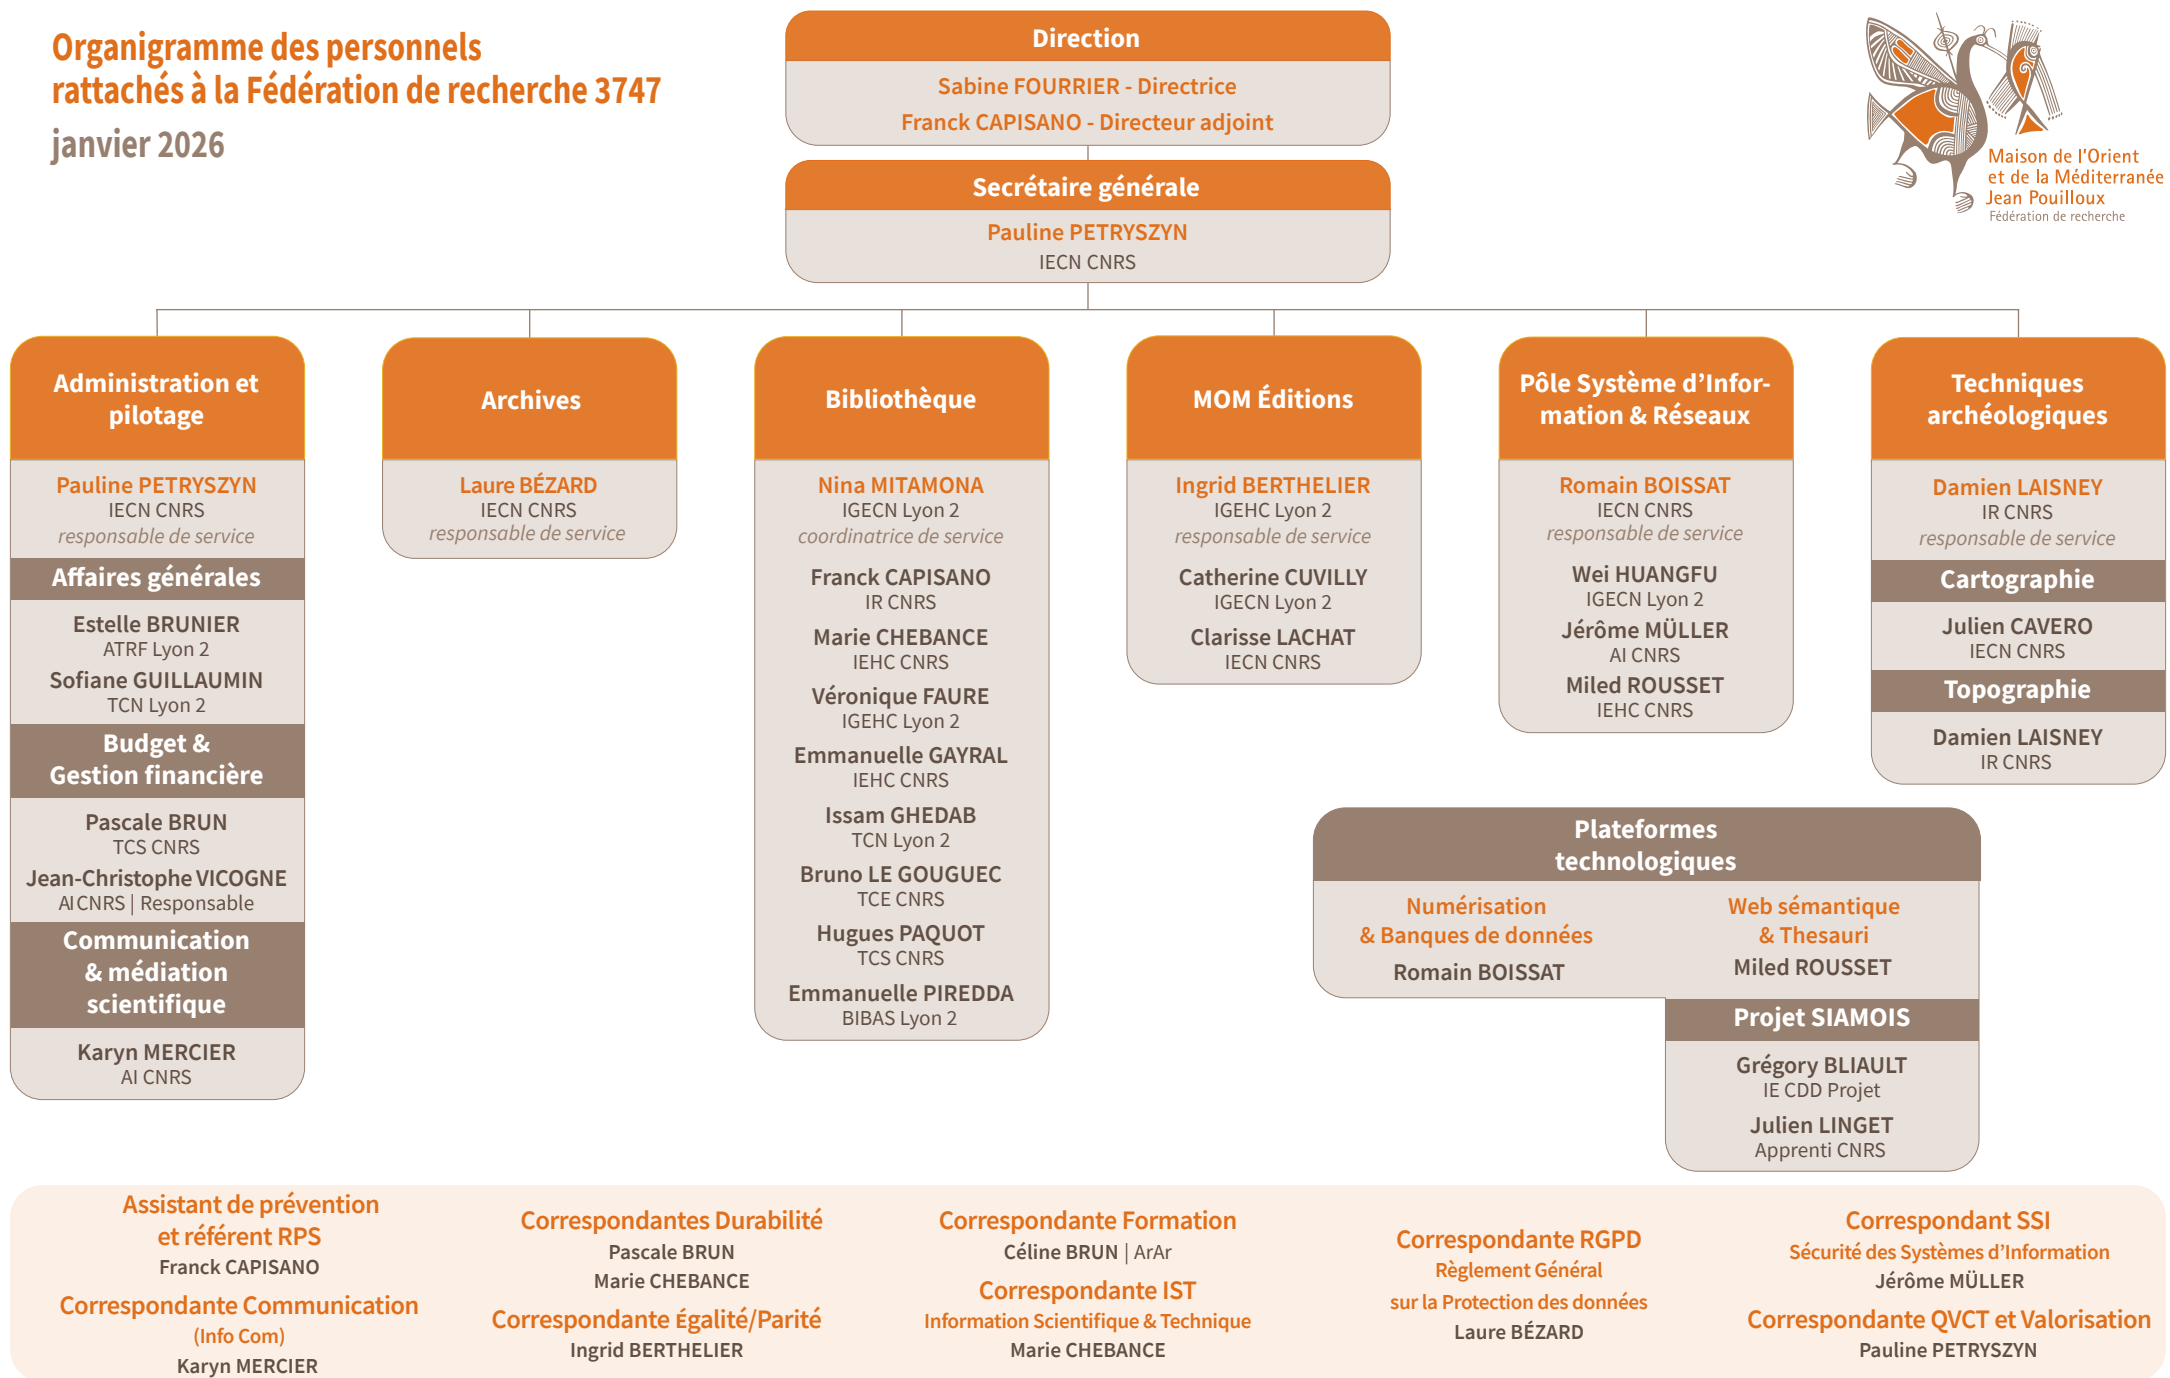

Organigramme des personnels rattachés à la Fédération de recherche 3747

janvier 2026

Maison de l'Orient et de la Méditerranée Jean Pouilloux
5|7 rue Raulin – 69365 Lyon Cedex 07